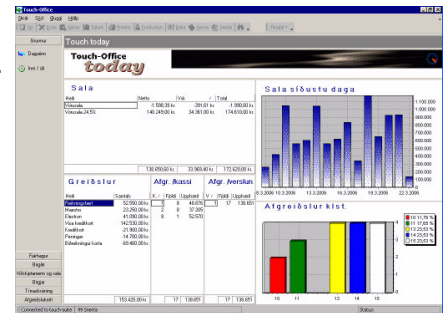

## Helstu eiginleikar:

- Einfalt kerfi og auðvelt í notkun.
- Sýnir í einni mynd hvað er að gerast í versluninni.
- Ýmis fjárhagsuppgjör og sölugreiningar.
- Birgðafærslubók fyrir talningar og leiðréttingar. Hægt að tengja við talningarvél sem flýttir talningar.
- Ýmsar birgðagreiningar og verðmætaskýrslur. Möguleiki á lágmarksstöður og endurpöntunarlistar
- Ýmsar viðskiptamannagreiningar, utanumhald með sérpantannir, afsláttargreiningu.
- Utanumhald um innkaupapantannir, raðnúmer og stöðu pantanna.
- Utanumhald um afgreiðslukerfi. Skýrslugjöf um aðgerðir í kerfi svo sem kreditfærslur, eyddar færslur, skúffuopnannir ofl.
- Almenn tilboðskerfi þar sem hægt er að setja upp tilboð og útsölur og prenta út útsöluskilti.
- Mix & match kerfi sem býður upp á flóknari samsetningu tilboða þar sem veittur er afsláttur við kaup á tiltekinni vöru eða vörur.
- Greining á afgreiðslur á verslun, kassa, solumann, vöru, vöruflokk ofl.
- Allar skýrslur má prenta út á prentara, forskoða á skjá, flytja út í excel, PDF ofl.
- Kerfið er samþykkt af Ríkisskattstjóra til útgáfu reikninga í einriti.
- Sveigjanlegt kerfi sem vex með fyrirtækinu.

Skjámynd úr Touch-office

*Viðbótarkerfi sem aðstoðar við greiningu rekstursins.*

## Viðbótareiningar sem eru fánlegar:

- Tölvupóstsendingar. Fjöldasendingar á póstlista.
- Tenging við netverslun með vefþjónustu eða skráarflutning.
- Tenging við Lánstraust um uppflettingu á kennitölum.
- Stimpilklukka.
- Miðlægur gagnagrunnur (þegar verslunin er með marga samtengda kassa og skrifstofu bakvið).
- Gagnaspeglun milli verslun og skrifstofu sem er annarstaðar (td. Í heimahúsi).